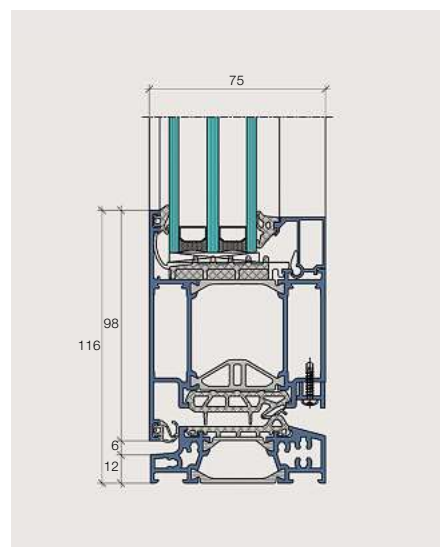

Vertikalschnitt IS-4-Türschwelle unten auswärts öffnend