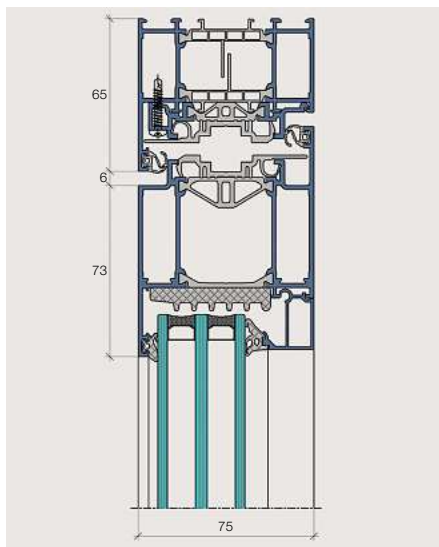

Sicherheit und Komfort

Die individuellen Bedürfnisse an Schallschutz, Wärmedämmung, Sonnen- und Einbruchschutz werden dank der grossen Auswahl an einsetzbaren Gläsern gedeckt. Das Türsystem IS-4 bietet Sicherheit und Bedienkomfort auf hohem Niveau und kann je nach Bedürfnis mit vielen verschiedenen Beschlägen ausgestattet werden.

Öffnungsarten

- Ein- und zweiflügelige Anschlagtüren, nach innen oder nach aussen öffnend
- Türflügel mit Panikfunktion

Technische Daten

- U_D -Werte bis unter $0,8 \text{ W/m}^2\text{K}$
- Einbruchschutz bis RC2
- Schalldämmung bis $R_w 43 \text{ dB}$
- Rahmen- und Flügelbautiefe 75 mm
- Glasstärke bis 58 mm
- Zulässige Flügelgewichte bis max. 200 kg , je nach Funktionsbedarf
- Flügelbreiten bis 1300 mm
- Flügelhöhen bis 2520 mm

Systemkombinationen

Die Türen IS-4 sind kombinierbar mit den Fenstern IS-4 und mit den isolierten Glasfaltwänden IS-4000 von Schweizer.

Vertikalschnitt IS-4-Tür oben einwärts öffnend