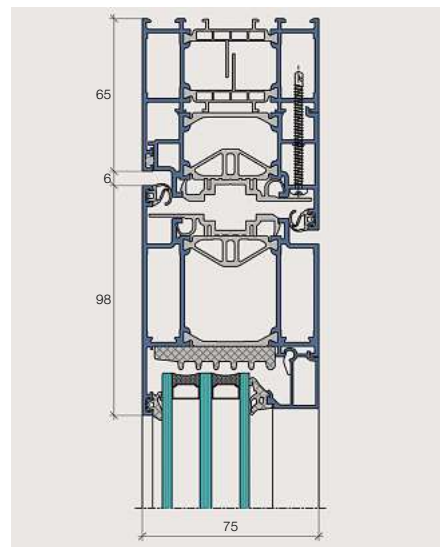

Vertikalschnitt IS-4-Tür oben auswärts öffnend