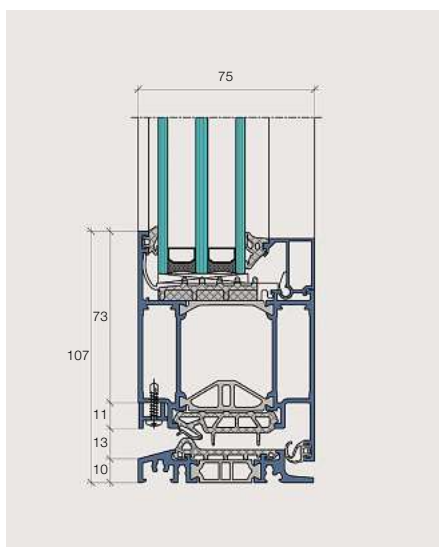

Vertikalschnitt IS-4-Türschwelle unten einwärts öffnend