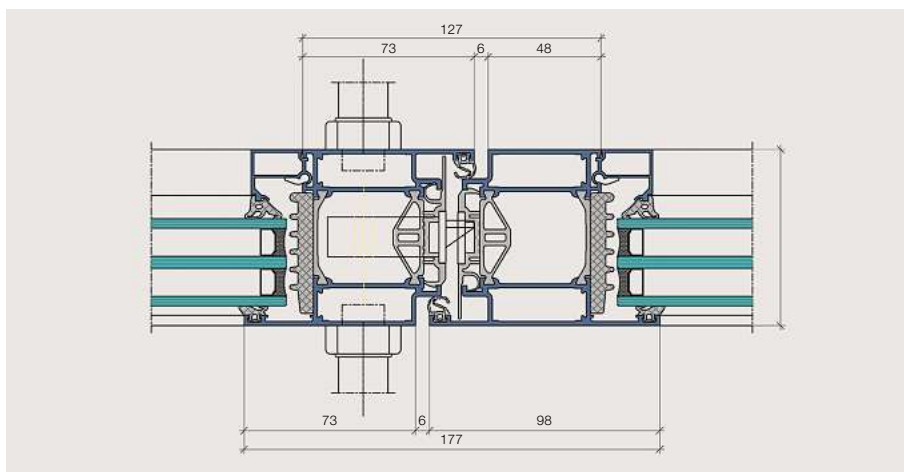

Horizontalschnitt IS-4-Tür Mittelpartie 2-flügelig

Ernst Schweizer AG, Metallbau
CH-8908 Hedingen
Telefon +41 44 763 61 11
Telefax +41 44 763 61 19
www.schweizer-metallbau.ch

Bern, Biel, Chur,
Lausanne, Luzern,
Möhlín, Solothurn,
St. Gallen, Zürich

Fassaden
Holz/Metall-Systeme
Fenster und Türen

Briefkästen und Fertigteile
Sonnenenergie-Systeme
Beratung und Service